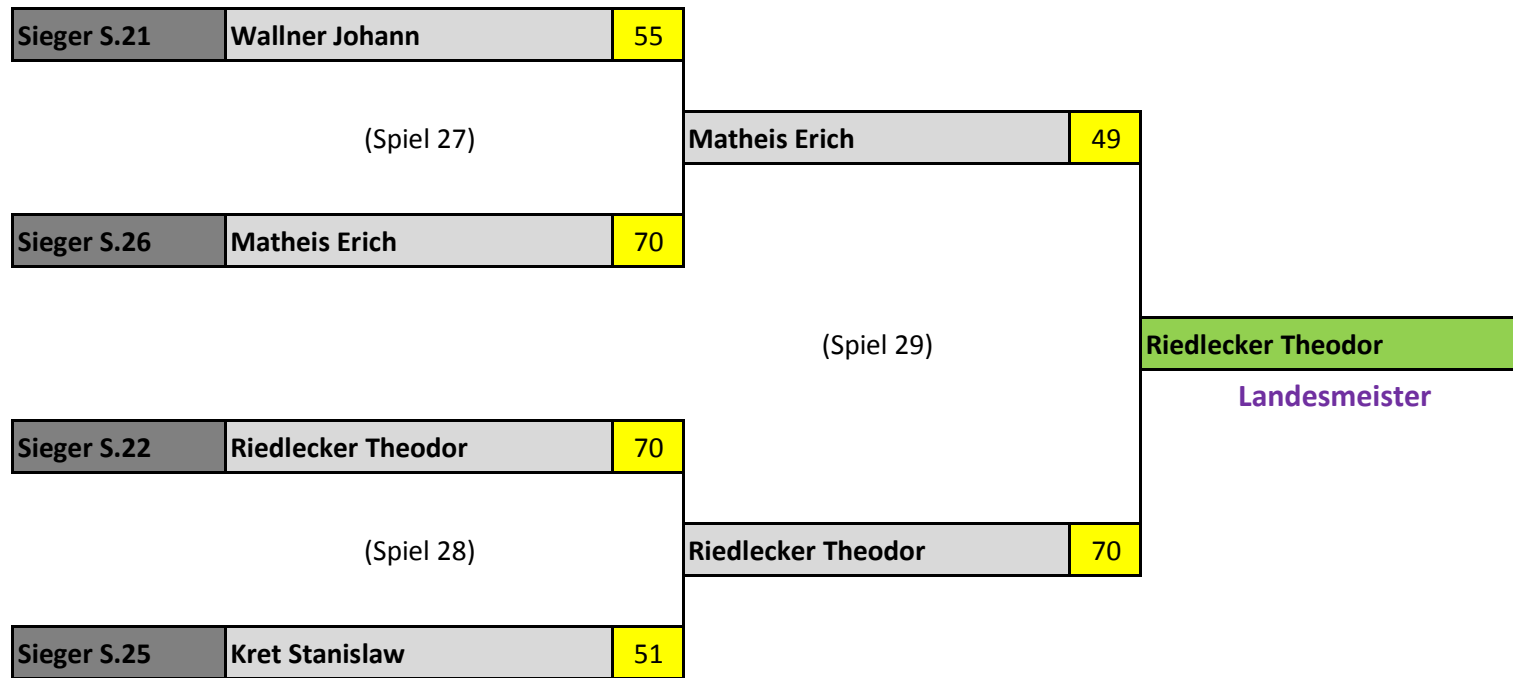

## Finalrunde

70

70

Landesmeister

Verlierer = 2.

Verlierer = 3.

## Ergebnis

1.	Riedlecker Theodor
2.	Matheis Erich
3.	Wallner Johann
3.	Kret Stanislaw
5.	Weißbacher Wolfgang
5.	Winkler Herbert
7.	Gruber Peter
7.	Stöcklinger Robert
9.	Pann Michael
9.	Freilos
9.	Freilos
9.	Freilos
13.	Freilos
13.	Freilos
13.	Freilos
13.	Freilos