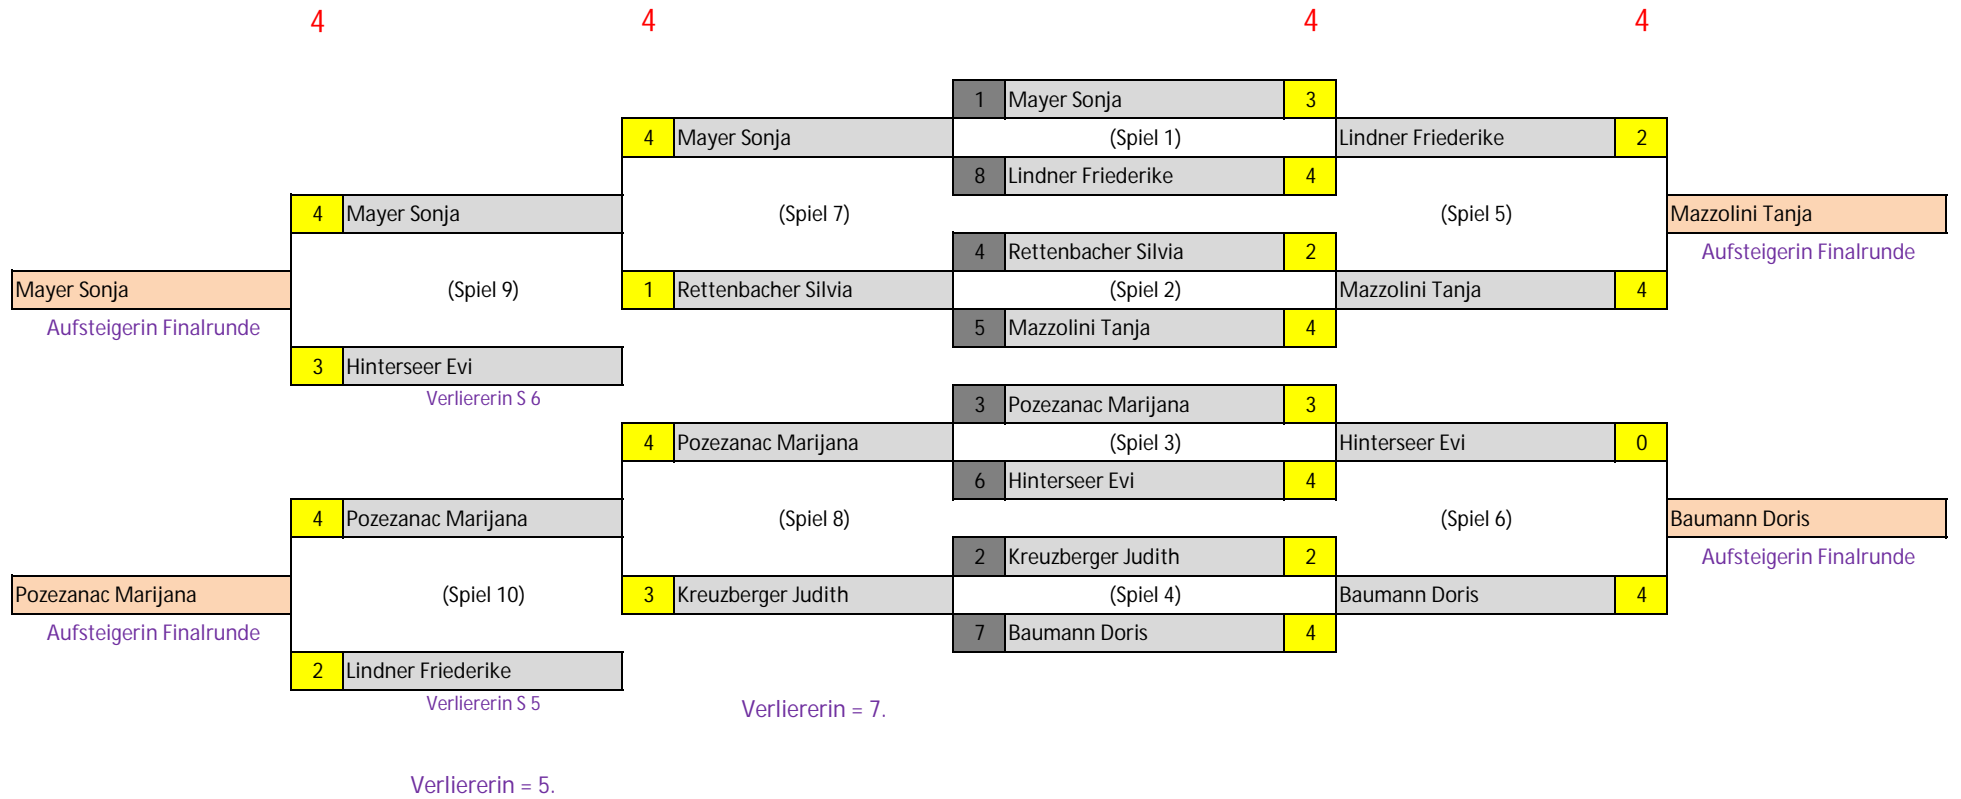

Vorrunde

Verliererin = 3.

Verliererin = 2.

Landesmeisterin

Ergebnis

1. & LM	Baumann Doris
2.	Mayer Sonja
3.	Mazzolini Tanja
3.	Pozezanac Marijana
5.	Hinterseer Evi
5.	Lindner Friederike
7.	Rettenbacher Silvia
7.	Kreuzberger Judith