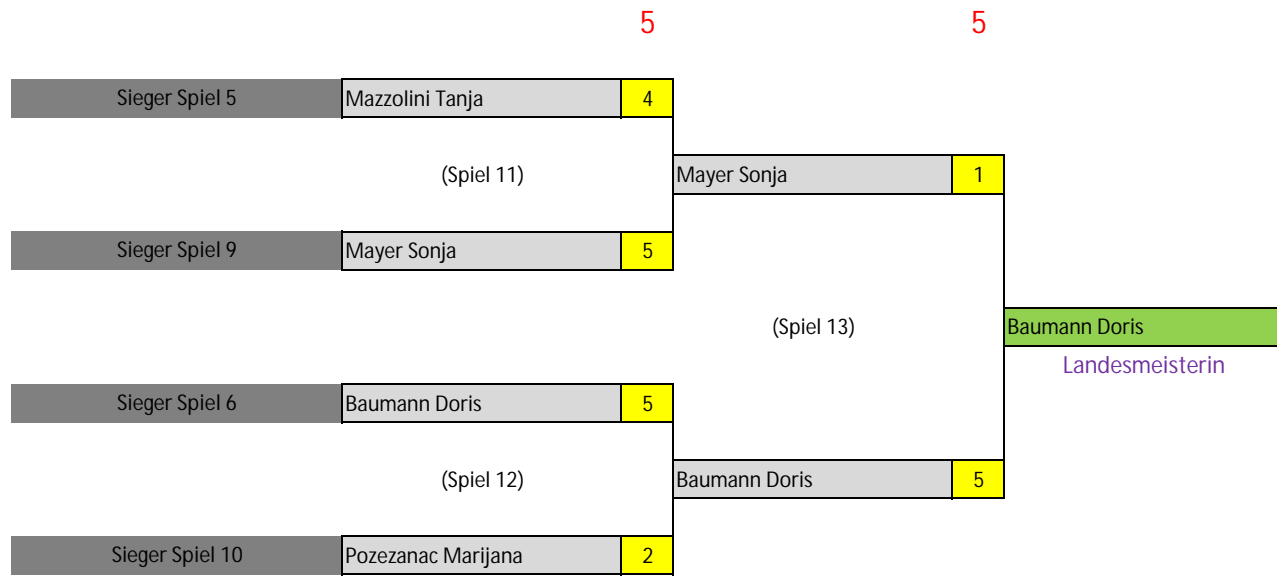

Vorrunde

Verliererin = 3.

Verliererin = 2.

Landesmeisterin

Ergebnis

1. & LM	Baumann Doris
2.	Mayer Sonja
3.	Mazzolini Tanja
3.	Pozezanac Marijana
5.	Hinterseer Evi
5.	Lindner Friederike
7.	Rettenbacher Silvia
7.	Kreuzberger Judith